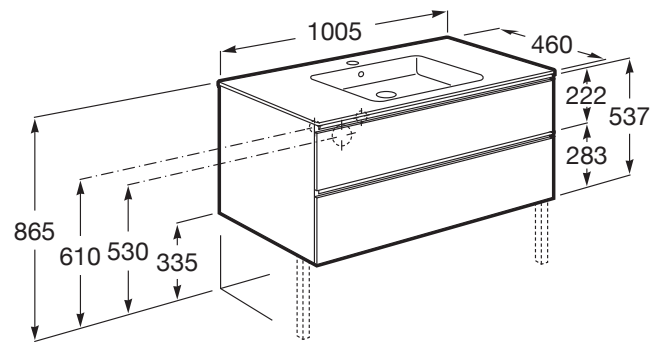

THE GAP

Unik (mueble base de dos cajones y lavabo centrado)

MEDIDAS

Longitud	1005 mm
Anchura	460 mm
Altura	537 mm

COLORES Y ACABADOS

PVPR (IVA INCLUIDO)

631,62 €

DIBUJOS TÉCNICOS

CARACTERÍSTICAS

UNIK - Conjunto de mueble base de dos cajones y lavabo en posición centrada. No incluye patas ni grifería.

Espejo / Iluminación: Integrada en el espejo

Espejo / Tipo de luz: Led

Forma lavabo: Cuadrado

Medidas / Espejo / Altura (mm): 800

Medidas / Espejo / Longitud (mm): 1000

Medidas / Lavabo y mueble / Altura (mm): 537

Medidas / Lavabo y mueble / Anchura (mm): 460

Medidas / Lavabo y mueble / Longitud (mm): 1005